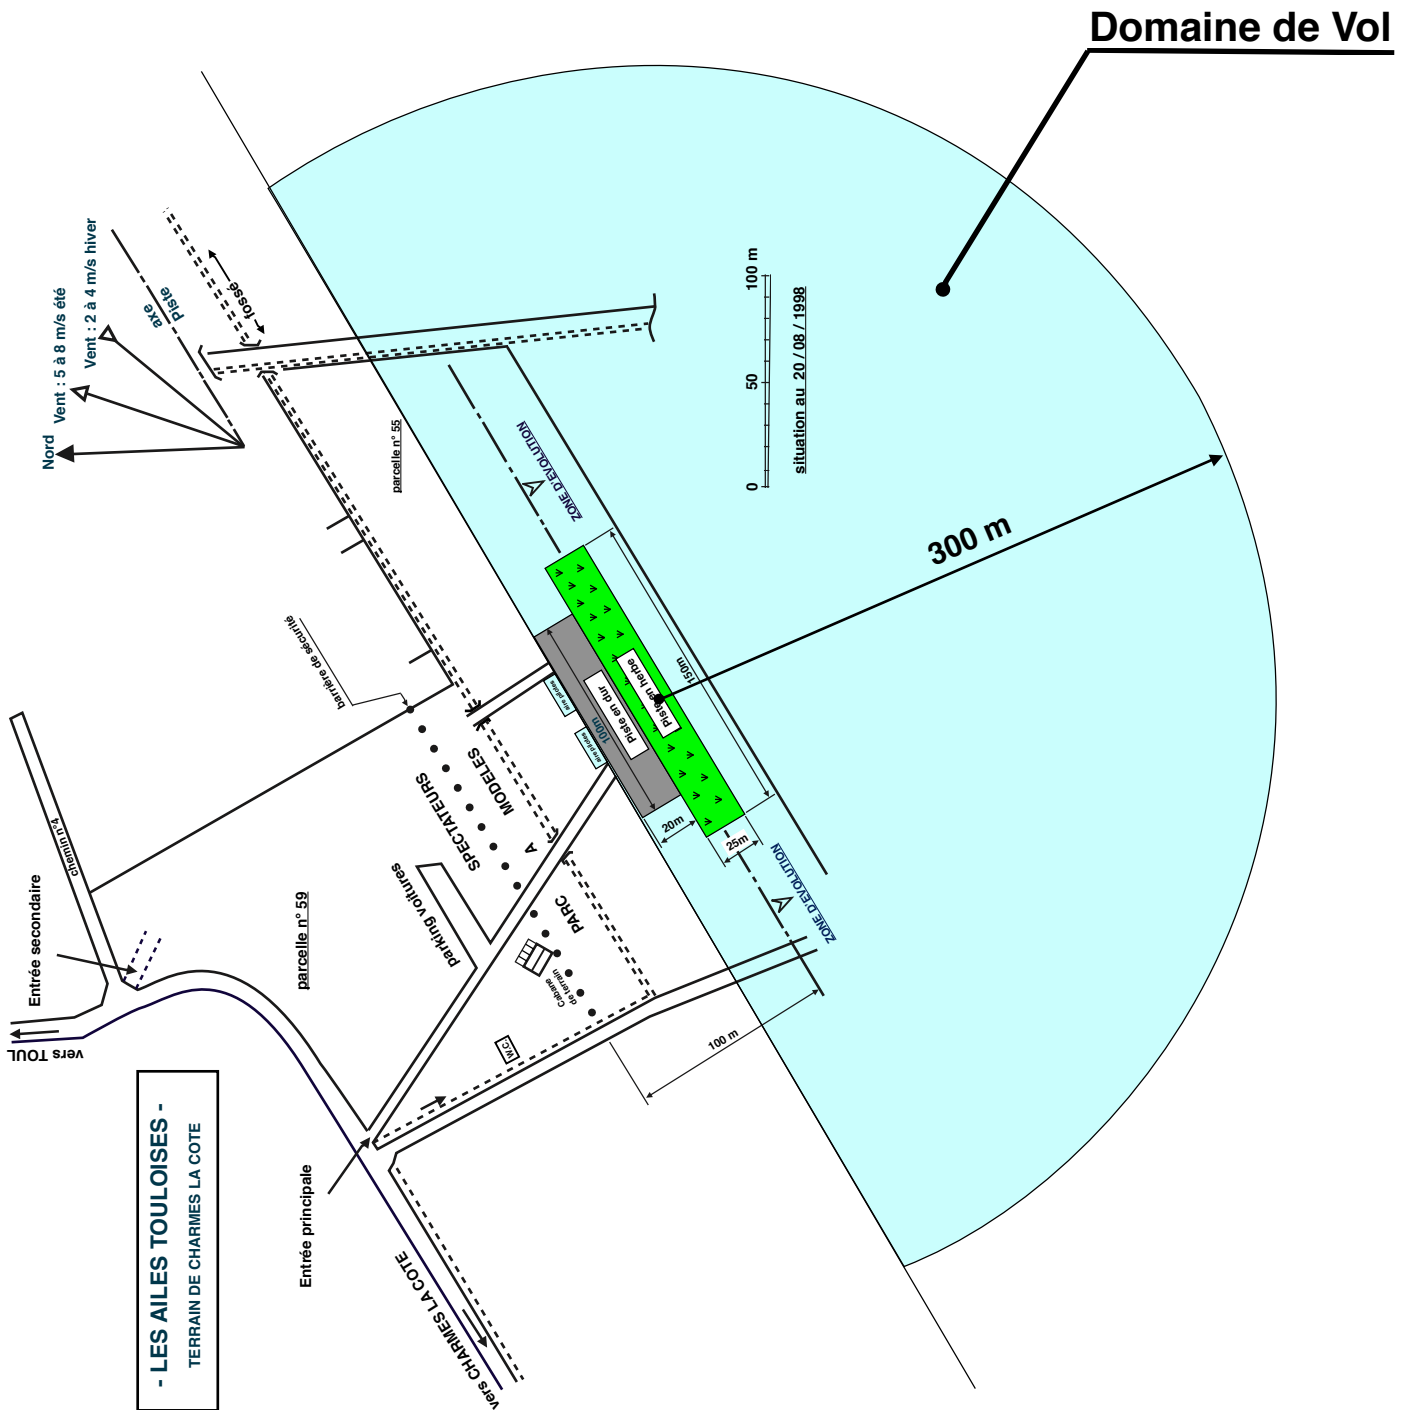

Domaine de vol

Implantation de l'activité N° 8490 de Charmes la Côte

Le domaine de vol est un 1/2 cylindre à axe vertical positionné comme référencé sur ce document.

Limite d'altitude :

- inférieure à 300 m si Ochey fermé (13 décembre 2013)
- inférieure à 45 m si Ochey en activité