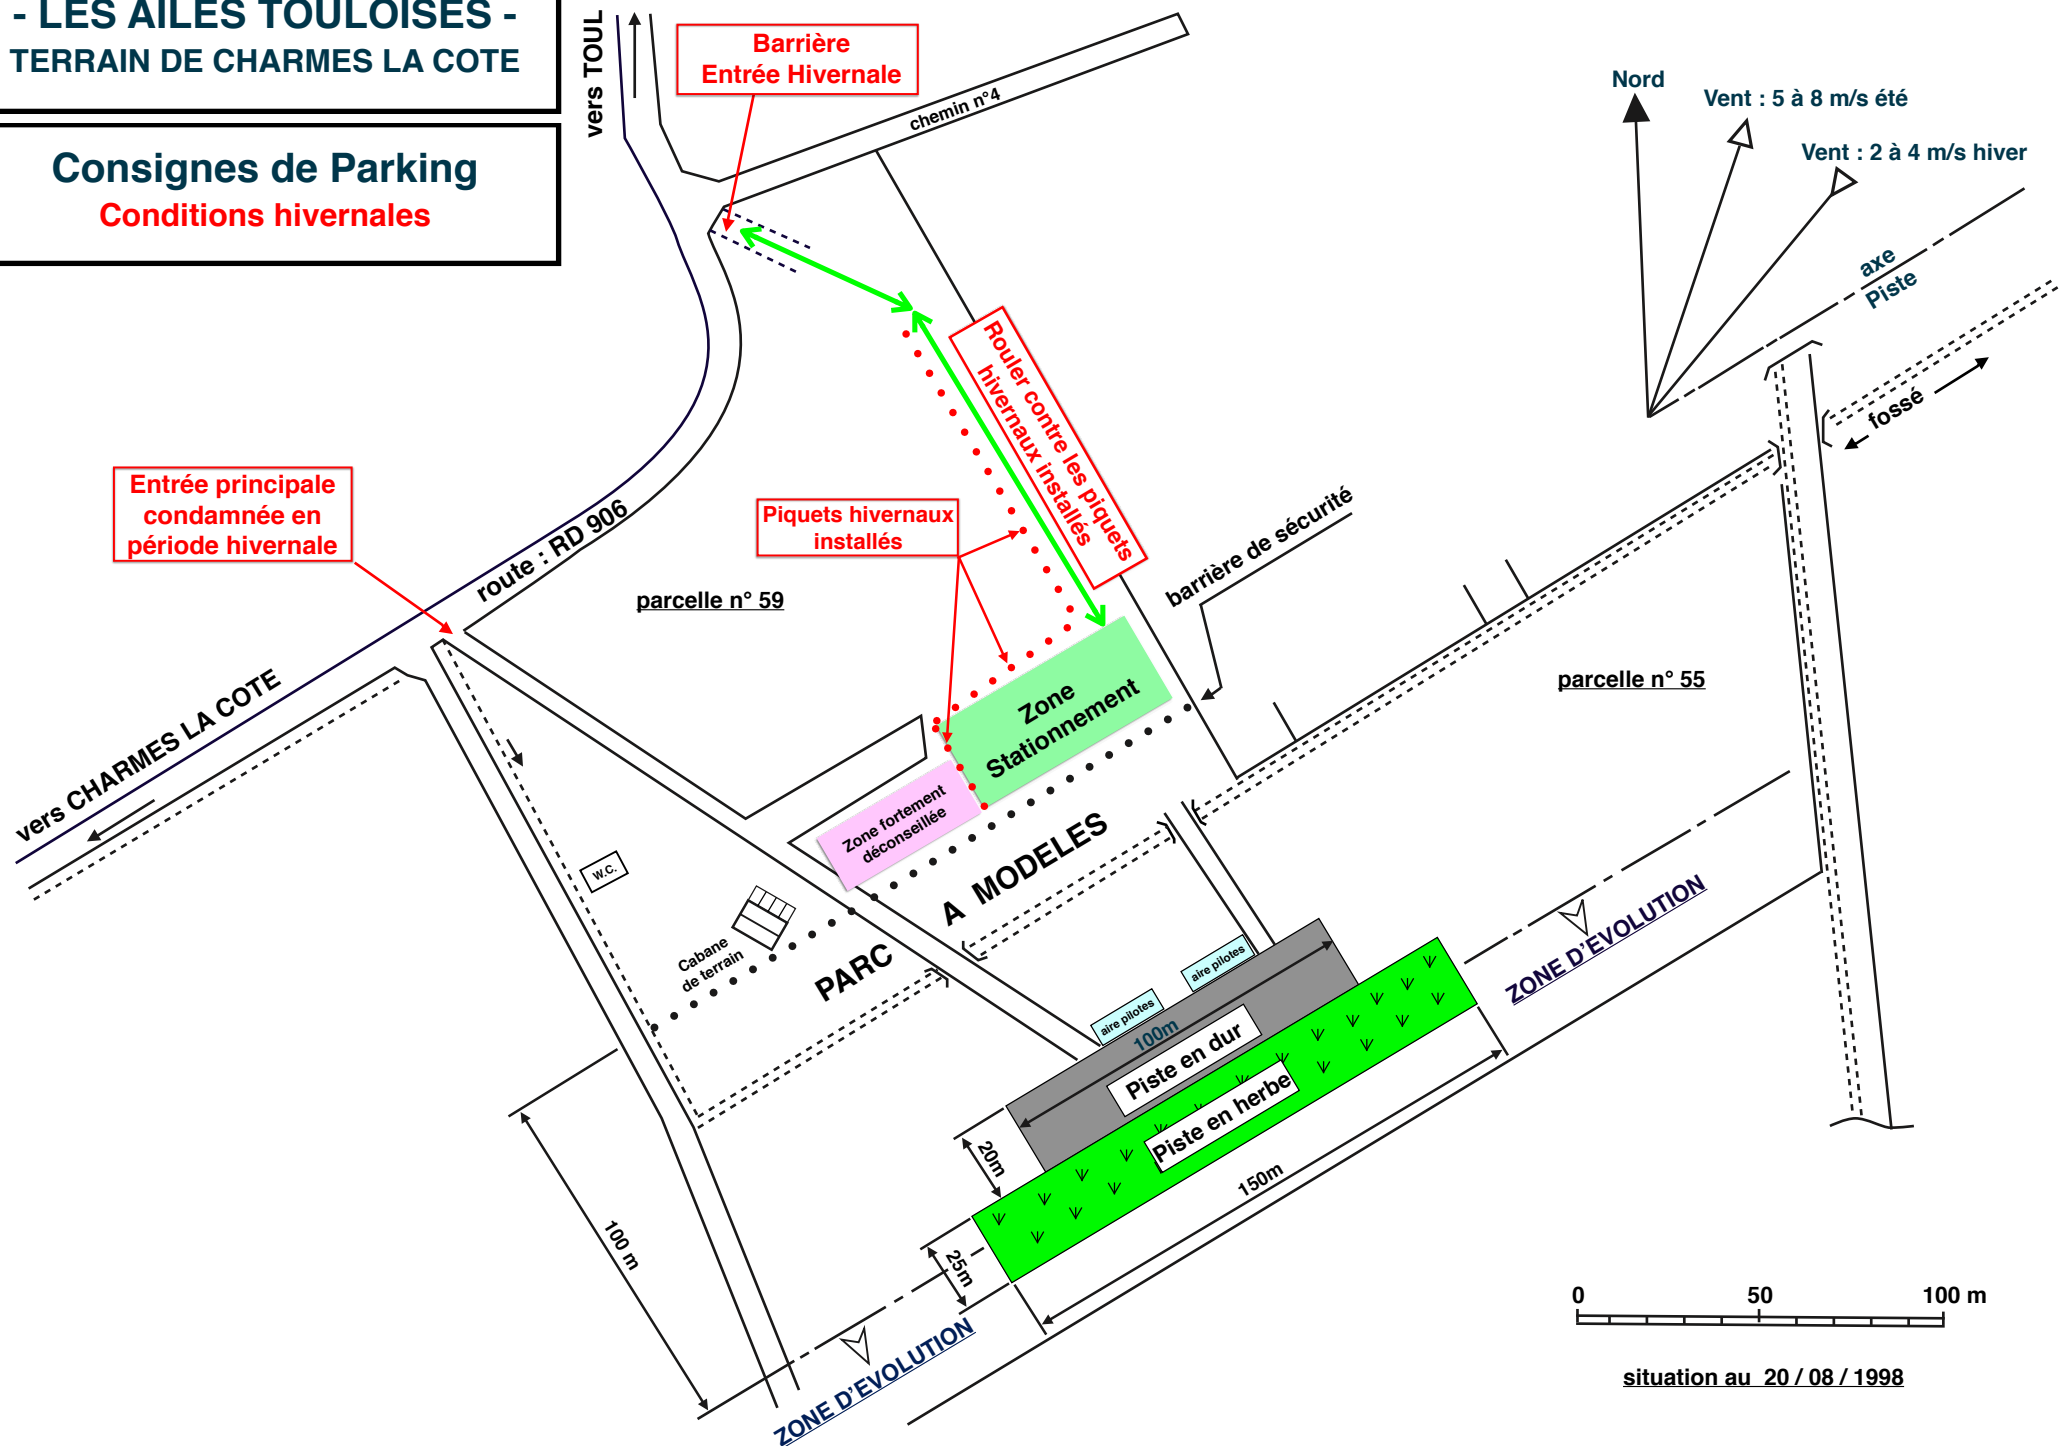

**- LES AILES TOULOISES -
TERRAIN DE CHARMES LA COTE**

**Consignes de Parking
Conditions hivernales**

situation au 20 / 08 / 1998